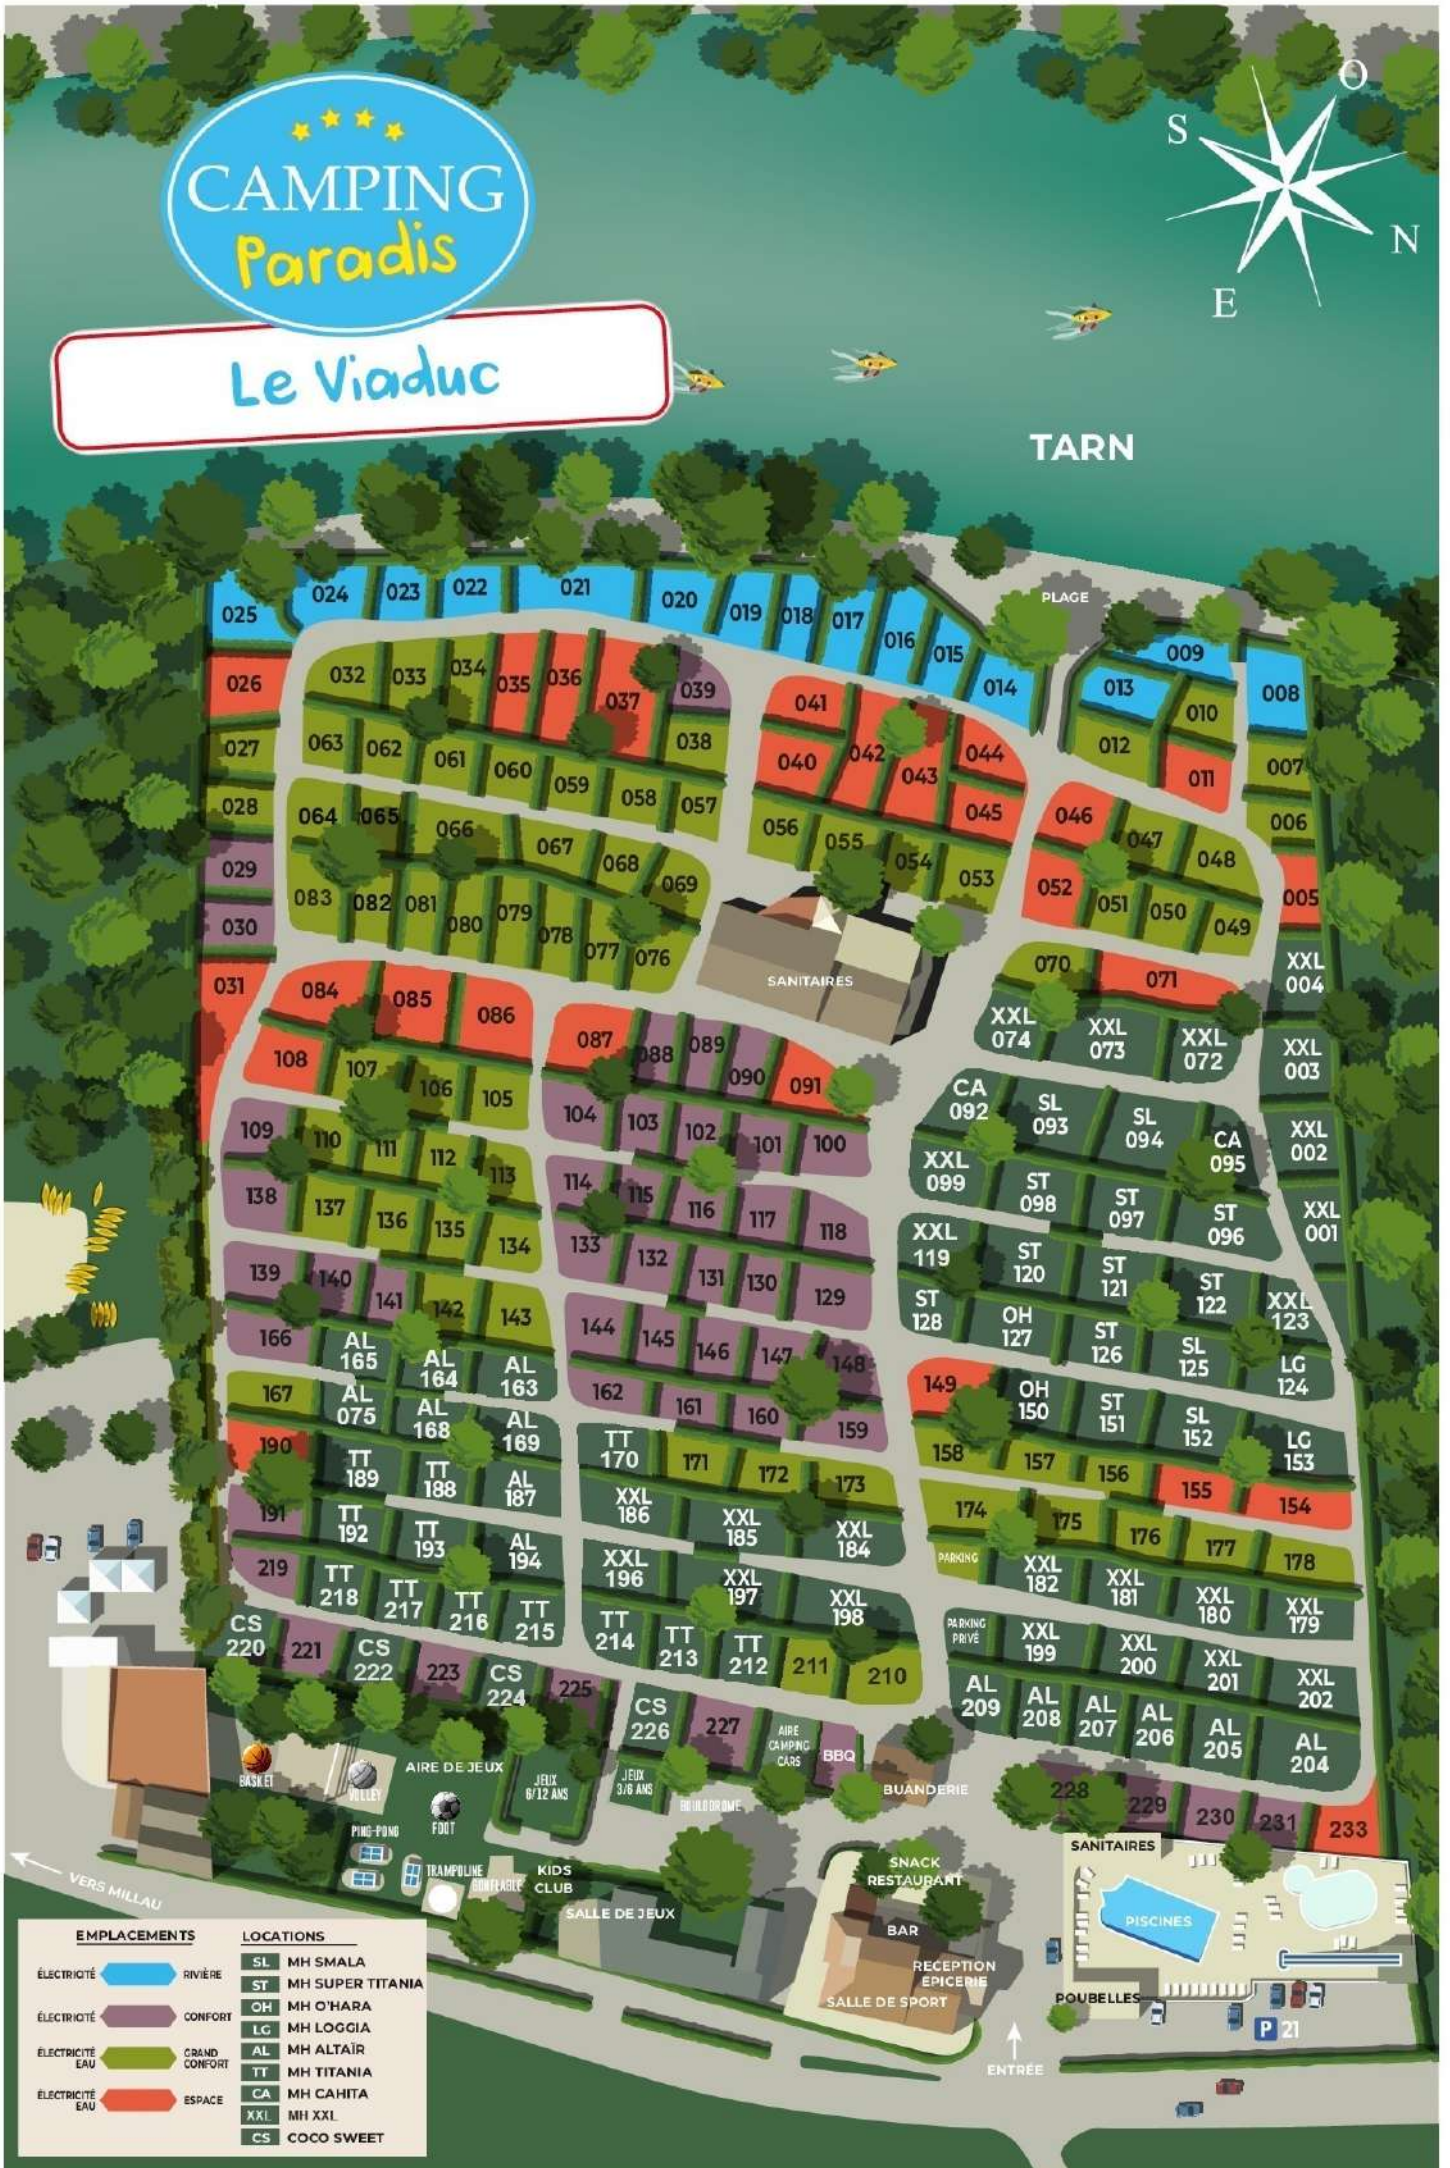

# CAMPING Paradis

## Le Viaduc

TARN

EMPLACEMENTS		LOCALITÉS	
ÉLECTRICITÉ	RIVIÈRE	SL	MH SMALA
ÉLECTRICITÉ	CONFORT	ST	MH SUPER TITANIA
ÉLECTRICITÉ	GRAND CONFORT	OH	MH O'HARA
ÉLECTRICITÉ	EAU	LG	MH LOGGIA
ÉLECTRICITÉ	EAU	AL	MH ALTAÏR
ÉLECTRICITÉ	EAU	TT	MH TITANIA
ÉLECTRICITÉ	EAU	CA	MH CAHITA
ÉLECTRICITÉ	EAU	XXL	MH XXL
ÉLECTRICITÉ	EAU	CS	COCO SWEET